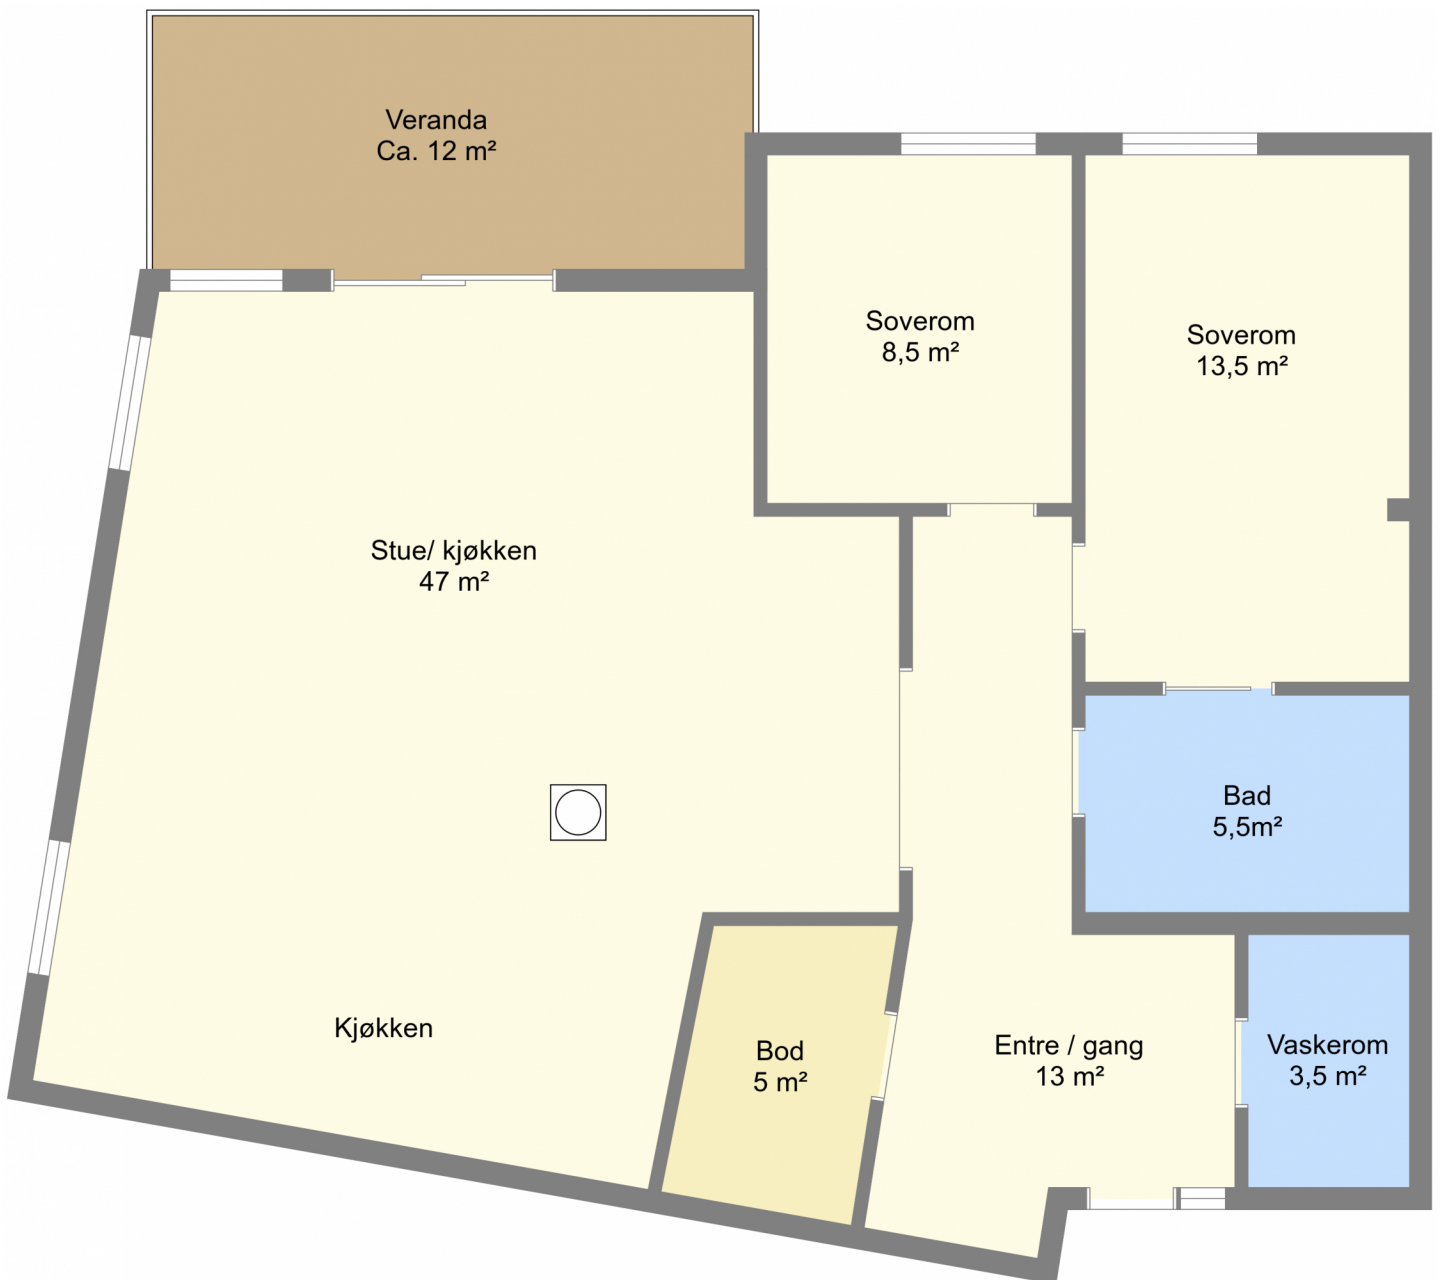

Asalvegen 5 C Snr 3

1. Etasje

Bruksarealet inkluderer innvendige vegger og er større enn summen av rommenes gulvareal.
Planskissen er en illustrasjon over rominndelingen, og er ikke i målestokk. Mindre avvik kan forekomme.