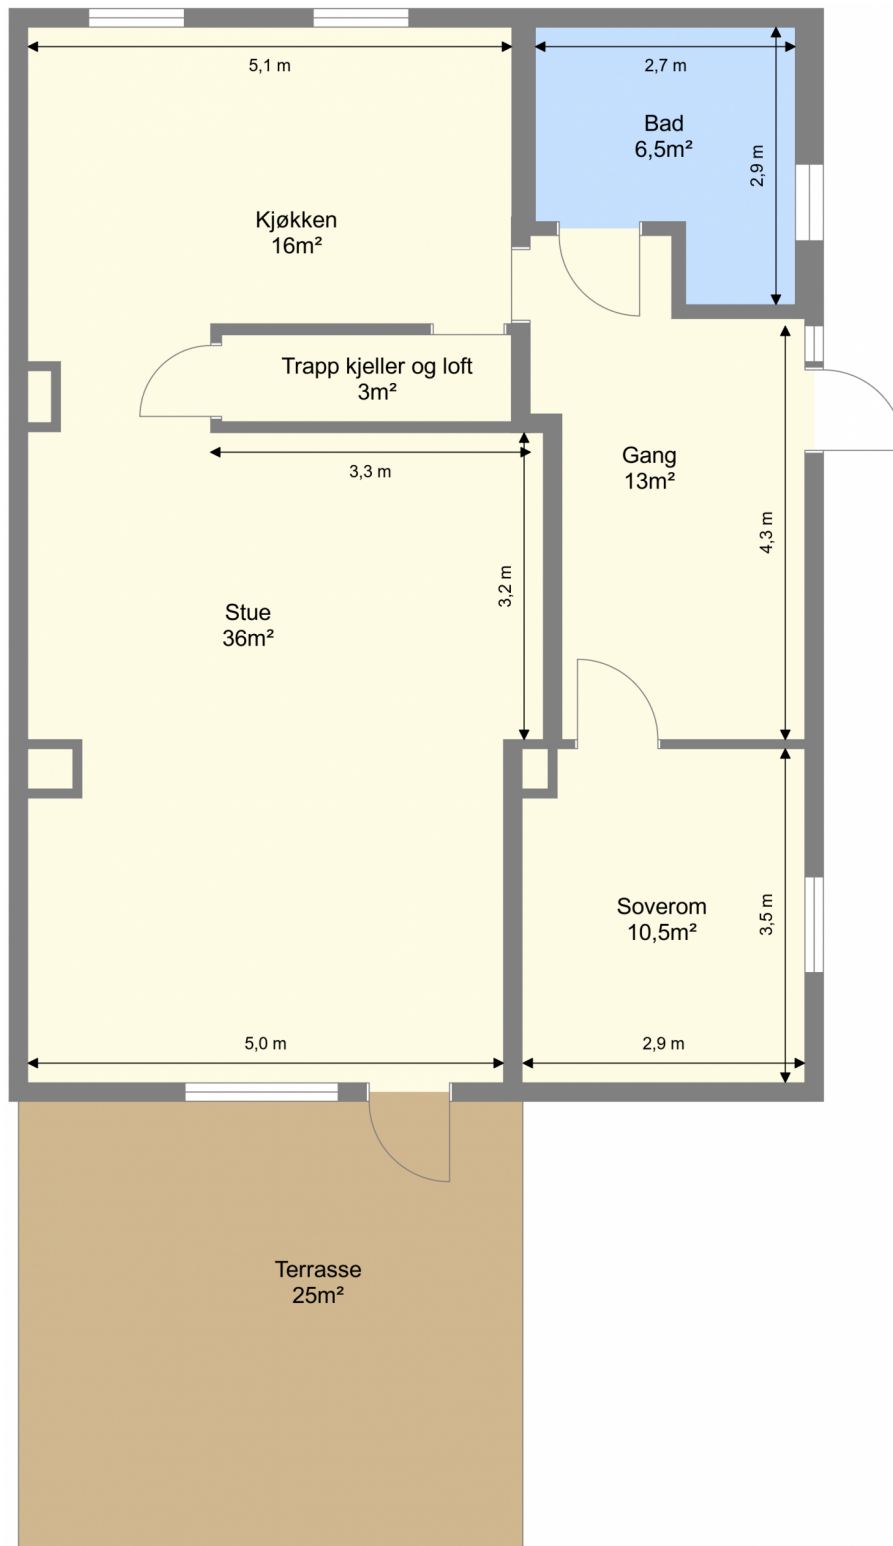

Breidablikkvegen 10B

1. Etasje

Bruksarealet inkluderer innvendige vegger og er større enn summen av rommenes gulvareal.
Planskissen er en illustrasjon over rominndelingen, og er ikke i målestokk. Mindre avvik kan forekomme.