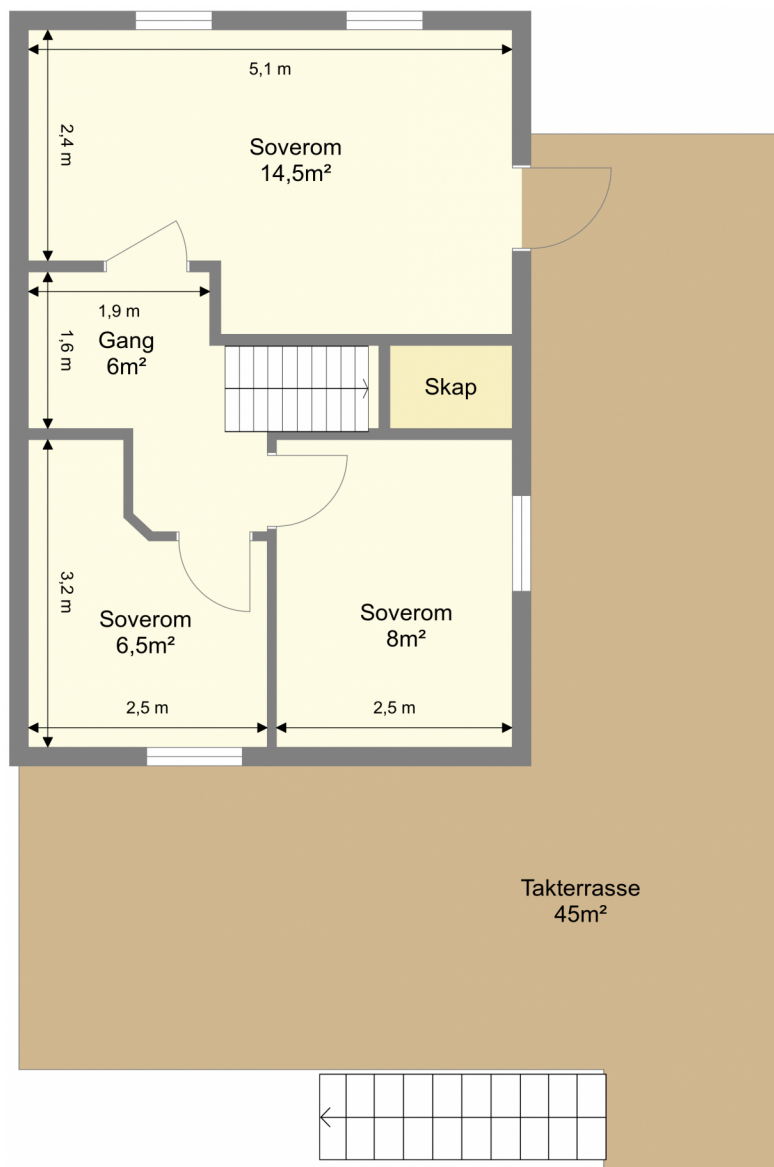

Breidablikkvegen 10B

Loft

Bruksarealet inkluderer innvendige vegger og er større enn summen av rommenes gulvareal.
Planskissen er en illustrasjon over rominndelingen, og er ikke i målestokk. Mindre avvik kan forekomme.