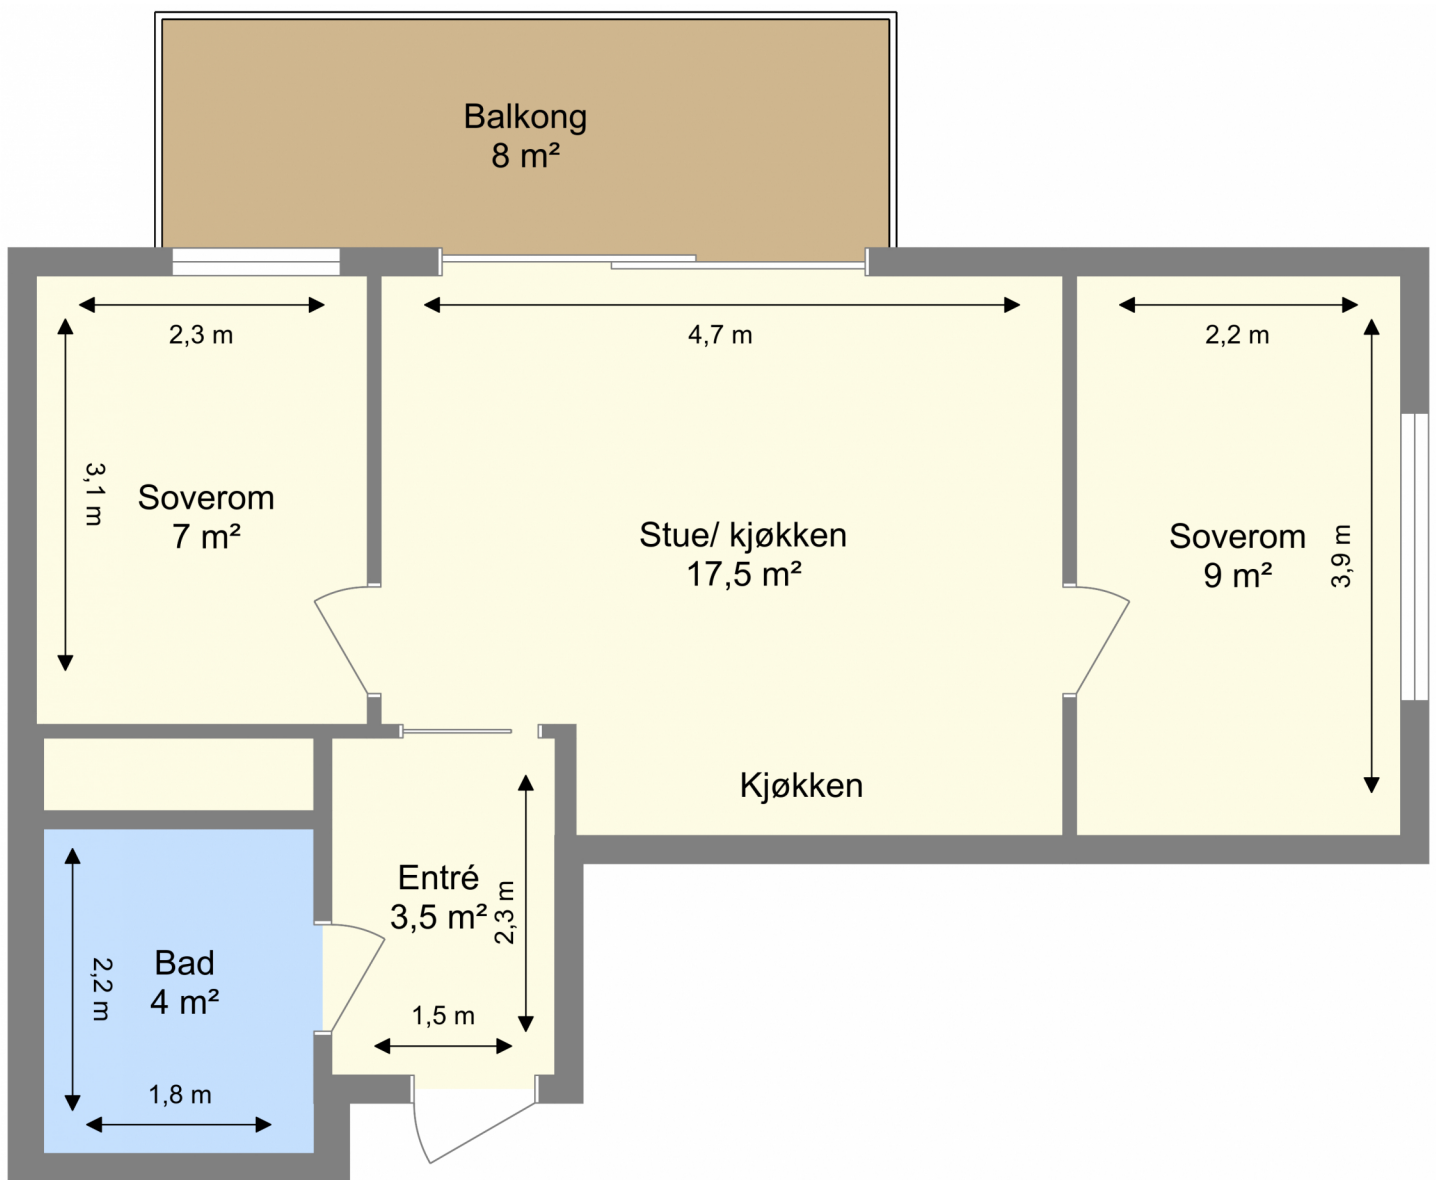

Ladebekken 16 snr. 21

1. Etasje

Bruksarealet inkluderer innvendige vegger og er større enn summen av rommenes gulvareal.
Planskissen er en illustrasjon over rominndelingen, og er ikke i målestokk. Mindre avvik kan forekomme.