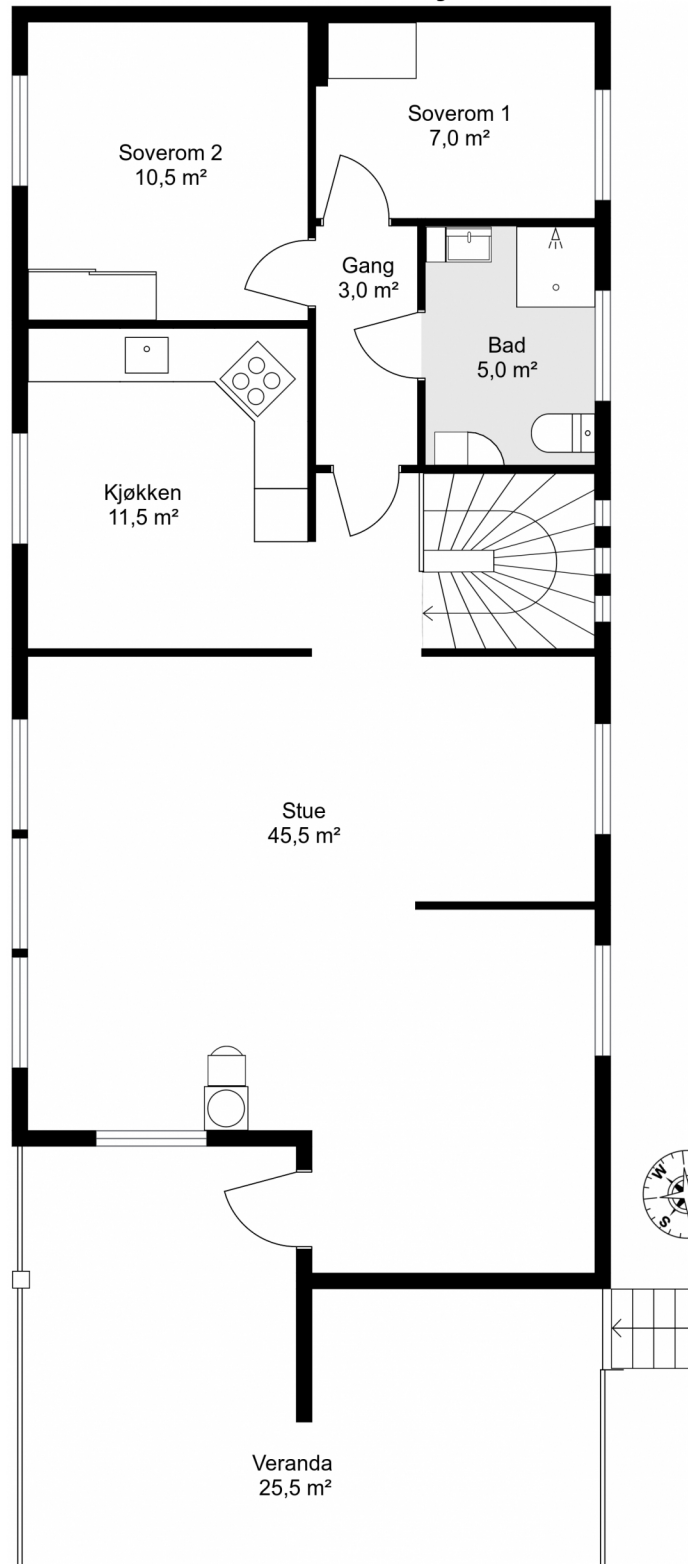

7340 Oppdal - Roseringen 13

1. Etasje

Tegningen er en planskisse og gjør ikke krav på å være korrekt i alle detaljer eller målestokk.

BRA – i er markert med hvitt på plantegningen.

BRA - e er markert med blått på plantegningen.

BRA - b er markert med gult på plantegningen.