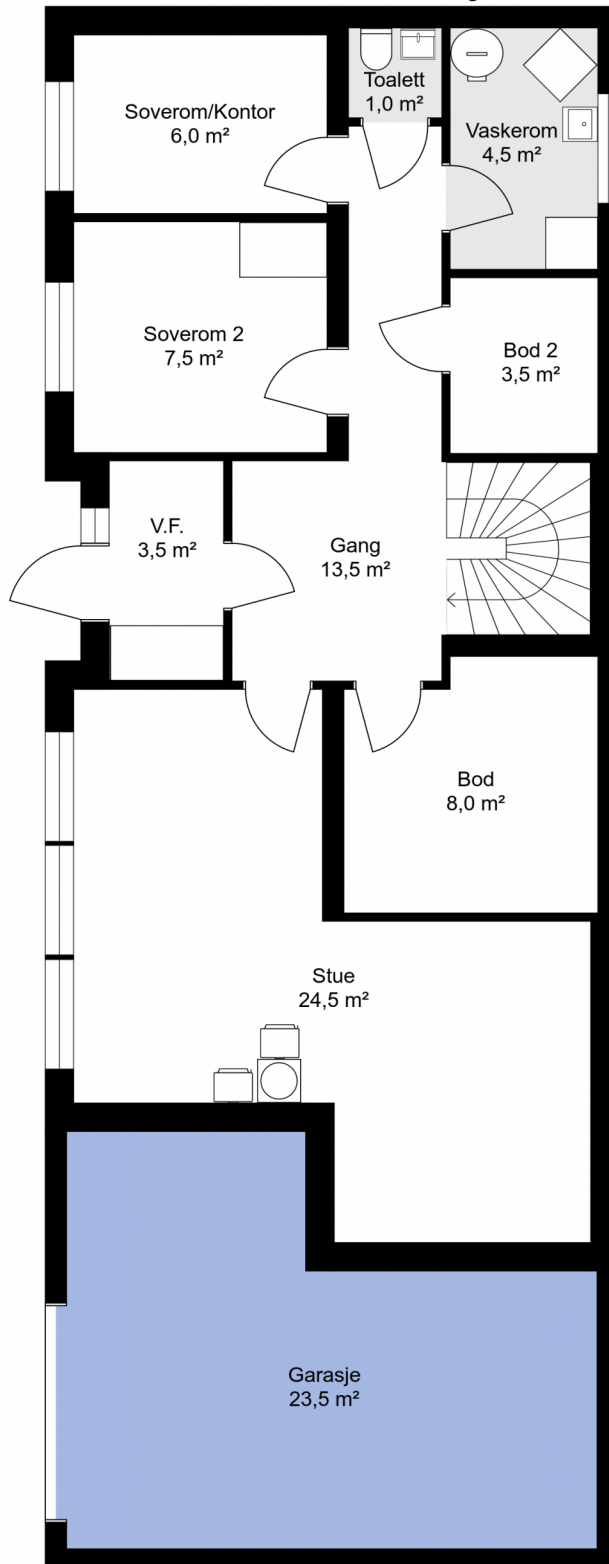

7340 Oppdal - Roseringen 13 Underetasje

Tegningen er en planskisse og gjør ikke krav på å være korrekt i alle detaljer eller målestokk.

BRA – i er markert med hvitt på plantegningen.

BRA - e er markert med blått på plantegningen.

BRA - b er markert med gult på plantegningen.