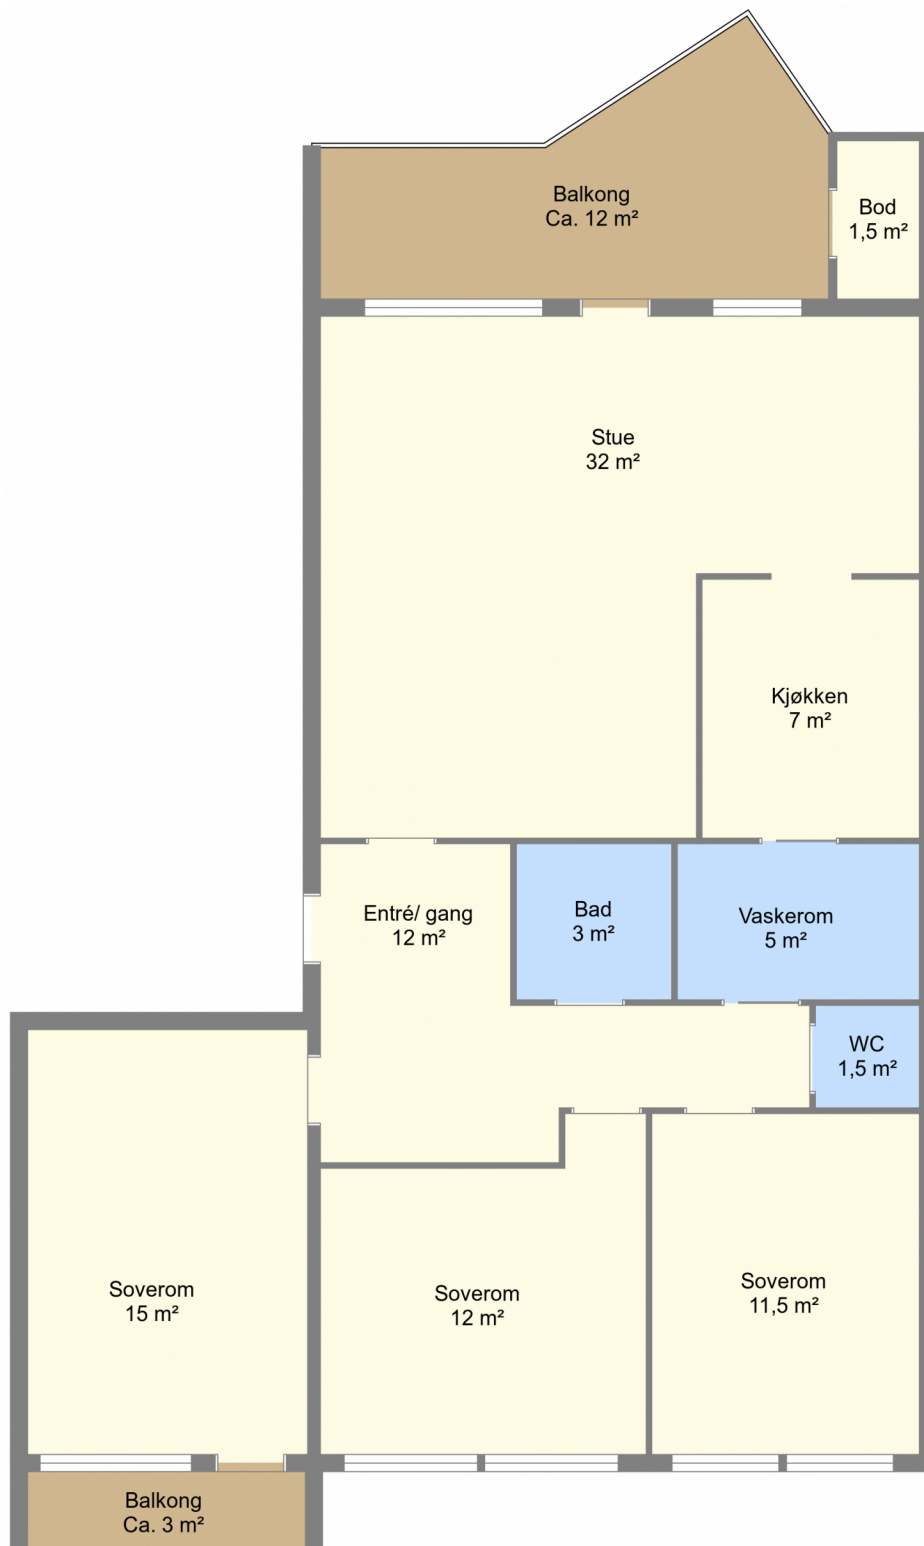

Nedre Flatåsveg 27B

3. Etasje

Bruksarealet inkluderer innvendige vegger og er større enn summen av rommenes gulvareal.
Planskissen er en illustrasjon over rominndelingen, og er ikke i målestokk. Mindre avvik kan forekomme.