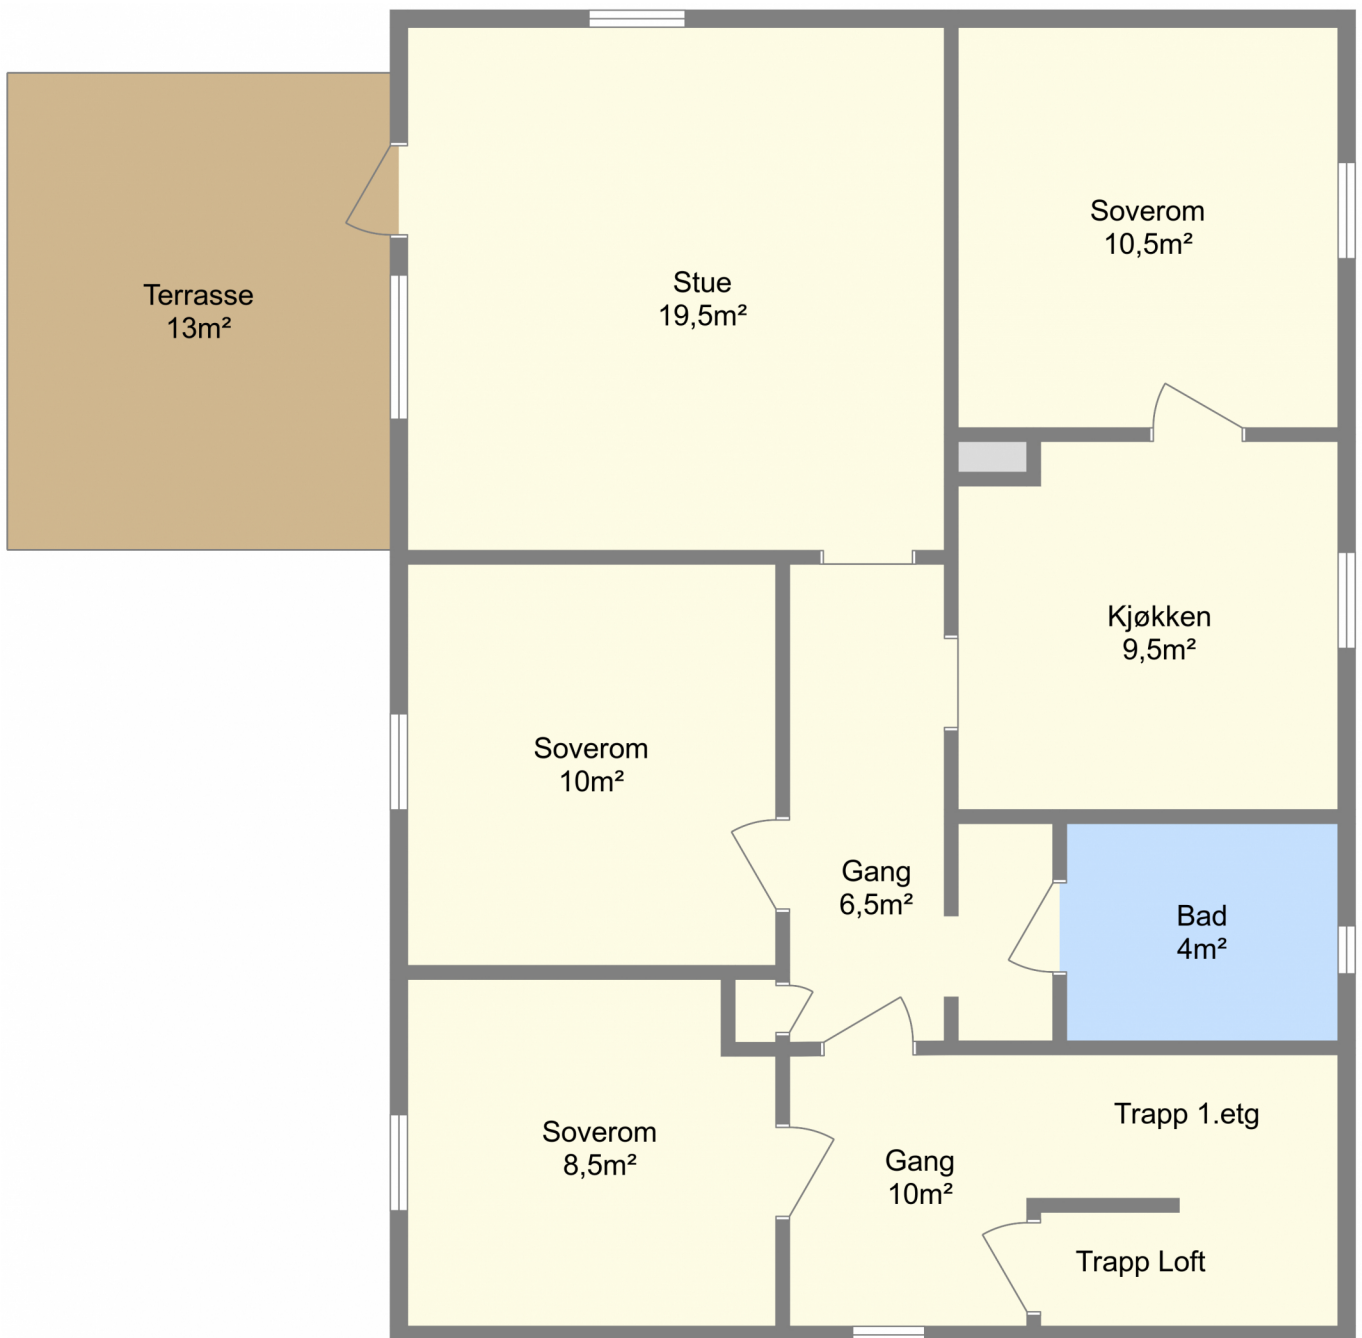

Stokke Nordre 2

2. Etasje

Bruksarealet inkluderer innvendige vegger og er større enn summen av rommenes gulvareal.
Planskissen er en illustrasjon over rominndelingen, og er ikke i målestokk. Mindre avvik kan forekomme.