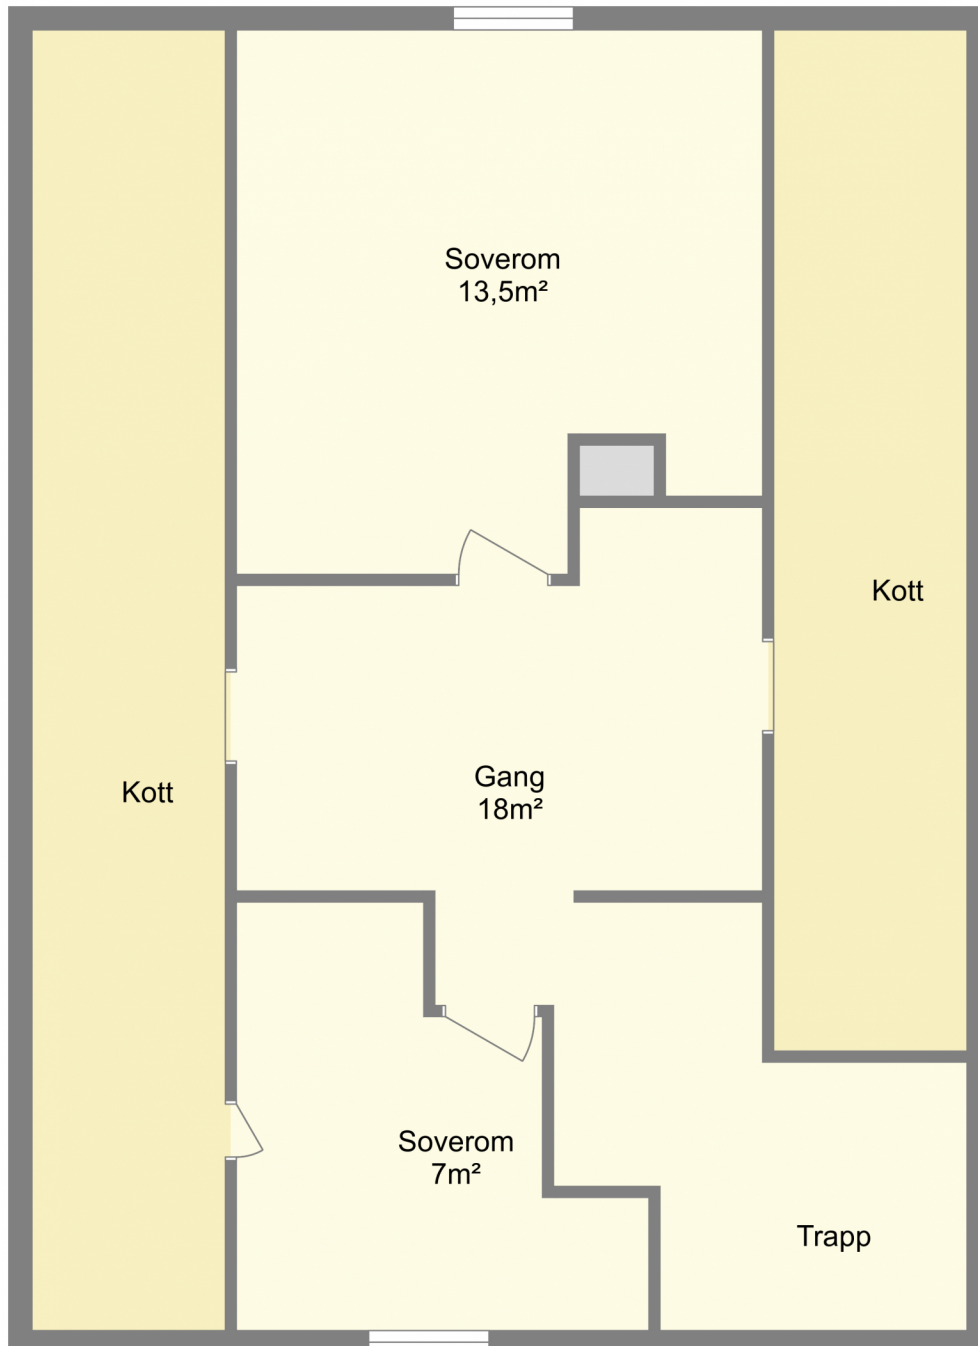

# Stokke Nordre 2

## Loft

Bruksarealet inkluderer innvendige vegger og er større enn summen av rommenes gulvareal.  
Planskissen er en illustrasjon over rominndelingen, og er ikke i målestokk. Mindre avvik kan forekomme.