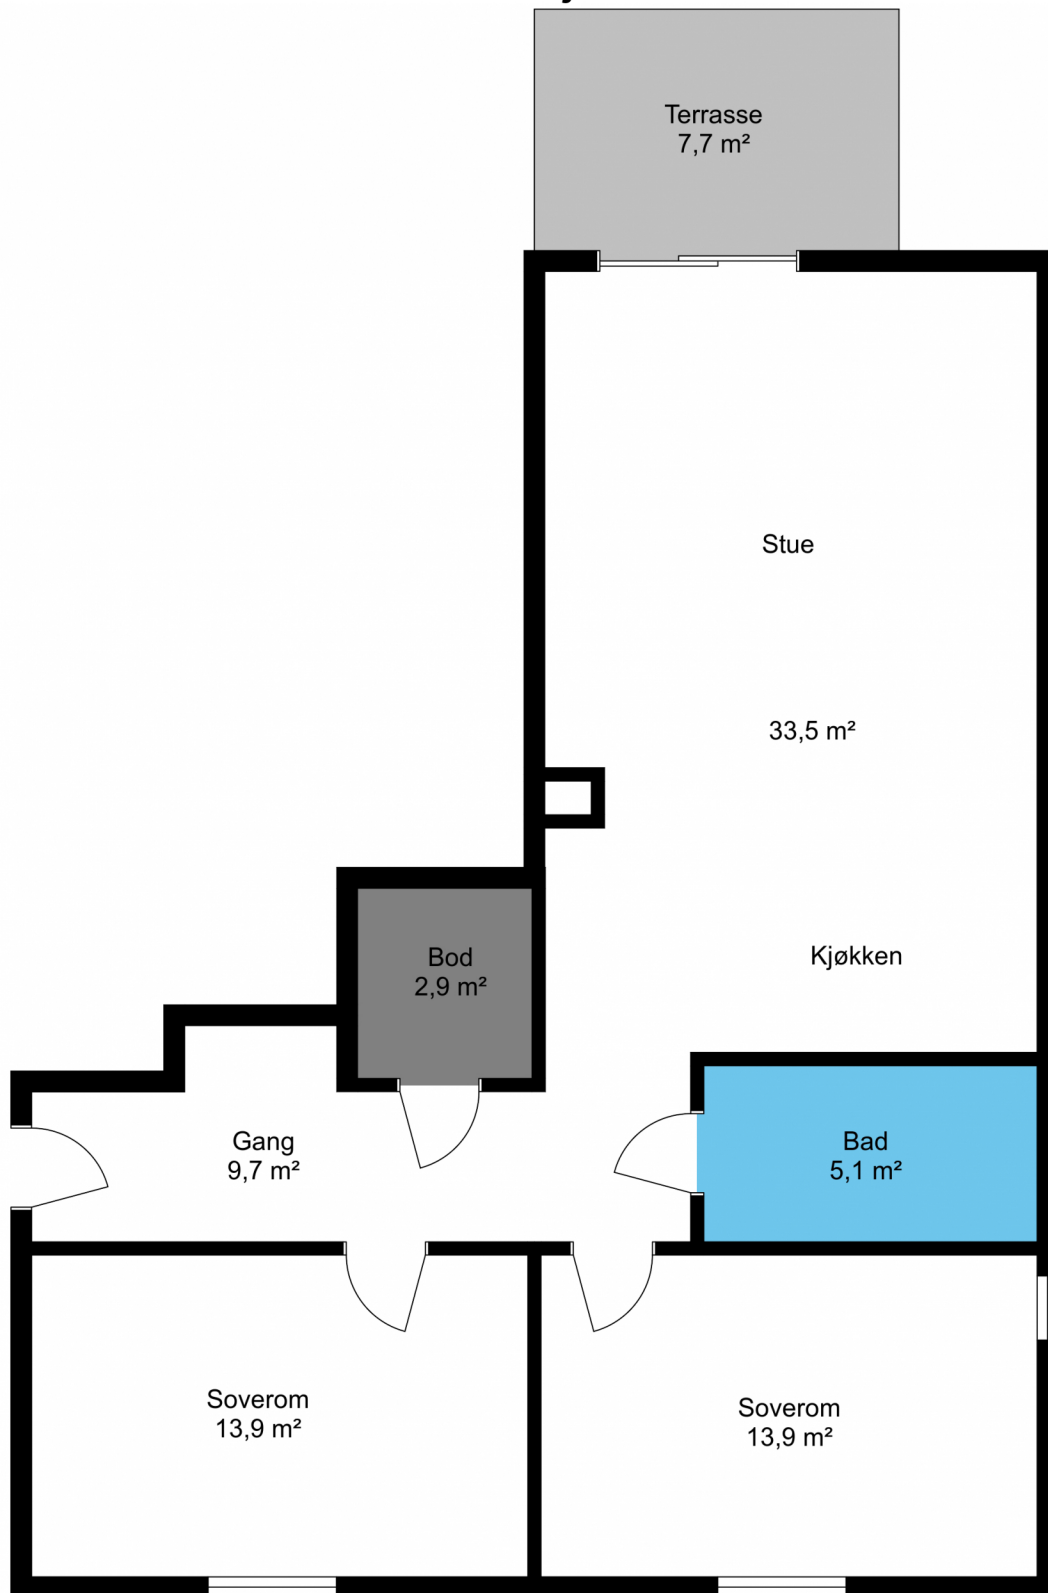

Ole Vigs gate 37

1. Etasje

Planskisse utarbeidet av Lyngmo Eiendom og Takst.

Boenhetens BRA inneholder også areal for innvendige vegger og vil alltid være større enn summen av rommenes areal.

Dette er ikke en plantegning i målestokk, men en skisse for å vise arealdisponeringen i boligen.
Faktiske målinger på stedet kan avvike og målene er ikke juridisk bindende.