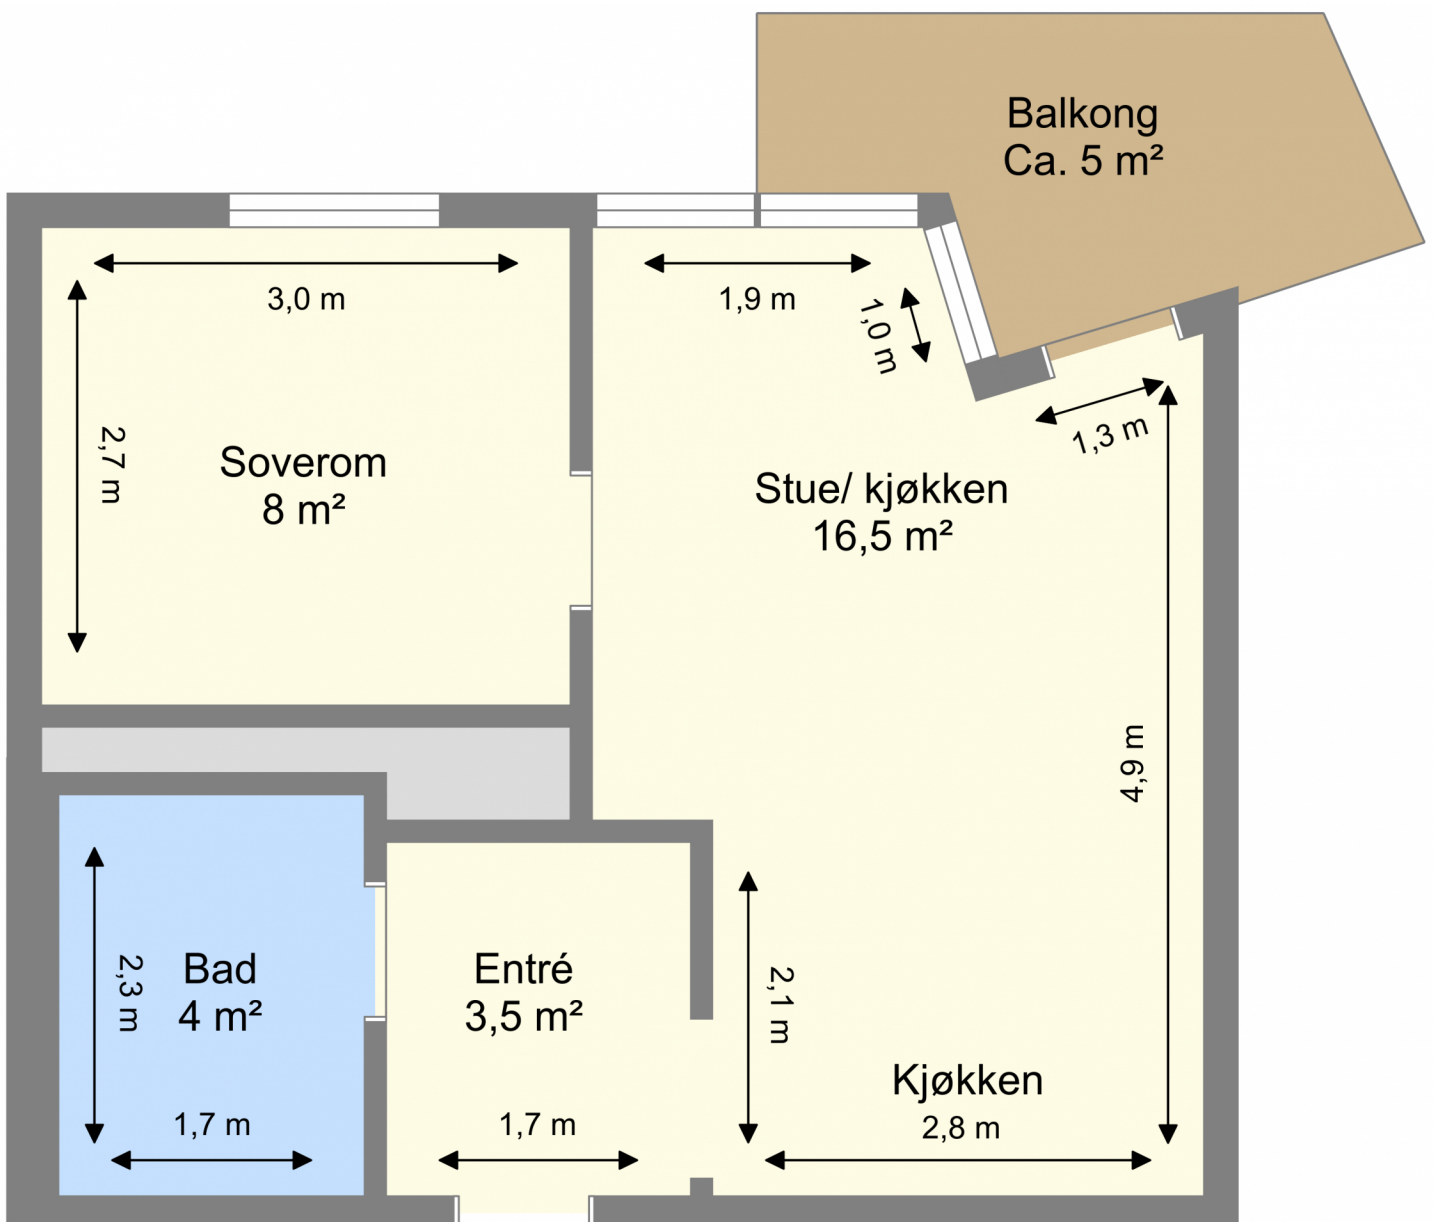

# Ladeveien 38

## 5. Etasje

Bruksarealet inkluderer innvendige vegger og er større enn summen av rommenes gulvareal.  
Planskissen er en illustrasjon over rominndelingen, og er ikke i målestokk. Mindre avvik kan forekomme.