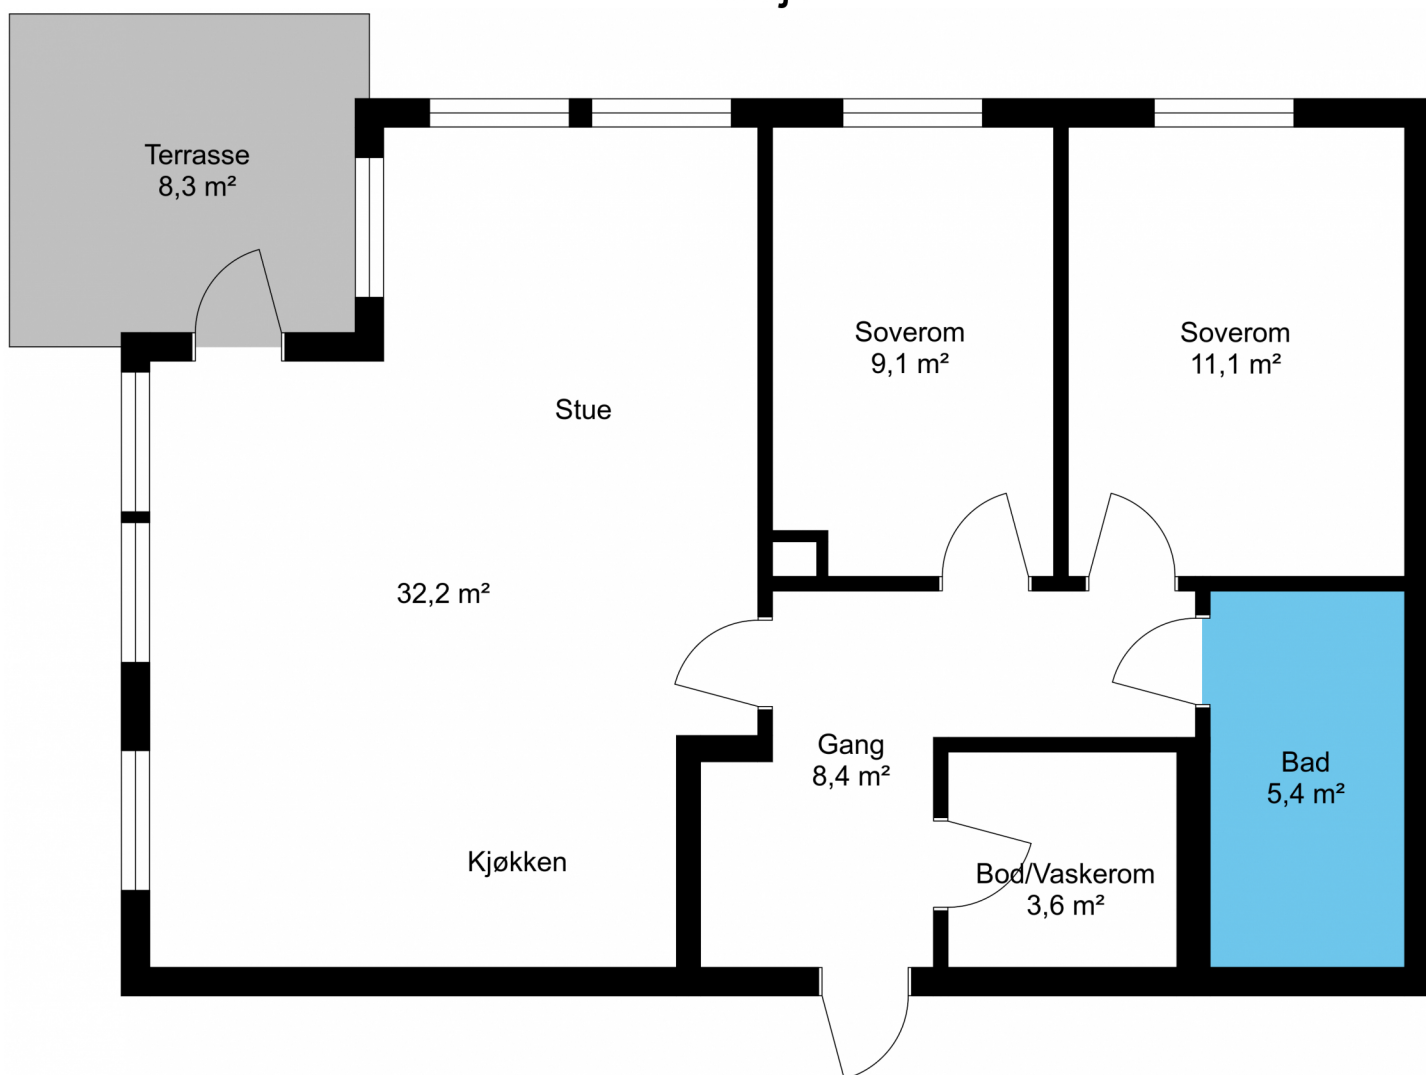

Rikke Moksnes vei 46A

1. Etasje

Planskisse utarbeidet av Lyngmo Eiendom og Takst.

Boenhetens BRA inneholder også areal for innvendige vegger og vil alltid være større enn summen av rommenes areal.

Dette er ikke en plantegning i målestokk, men en skisse for å vise arealdisponeringen i boligen.
Faktiske målinger på stedet kan avvike og målene er ikke juridisk bindende.