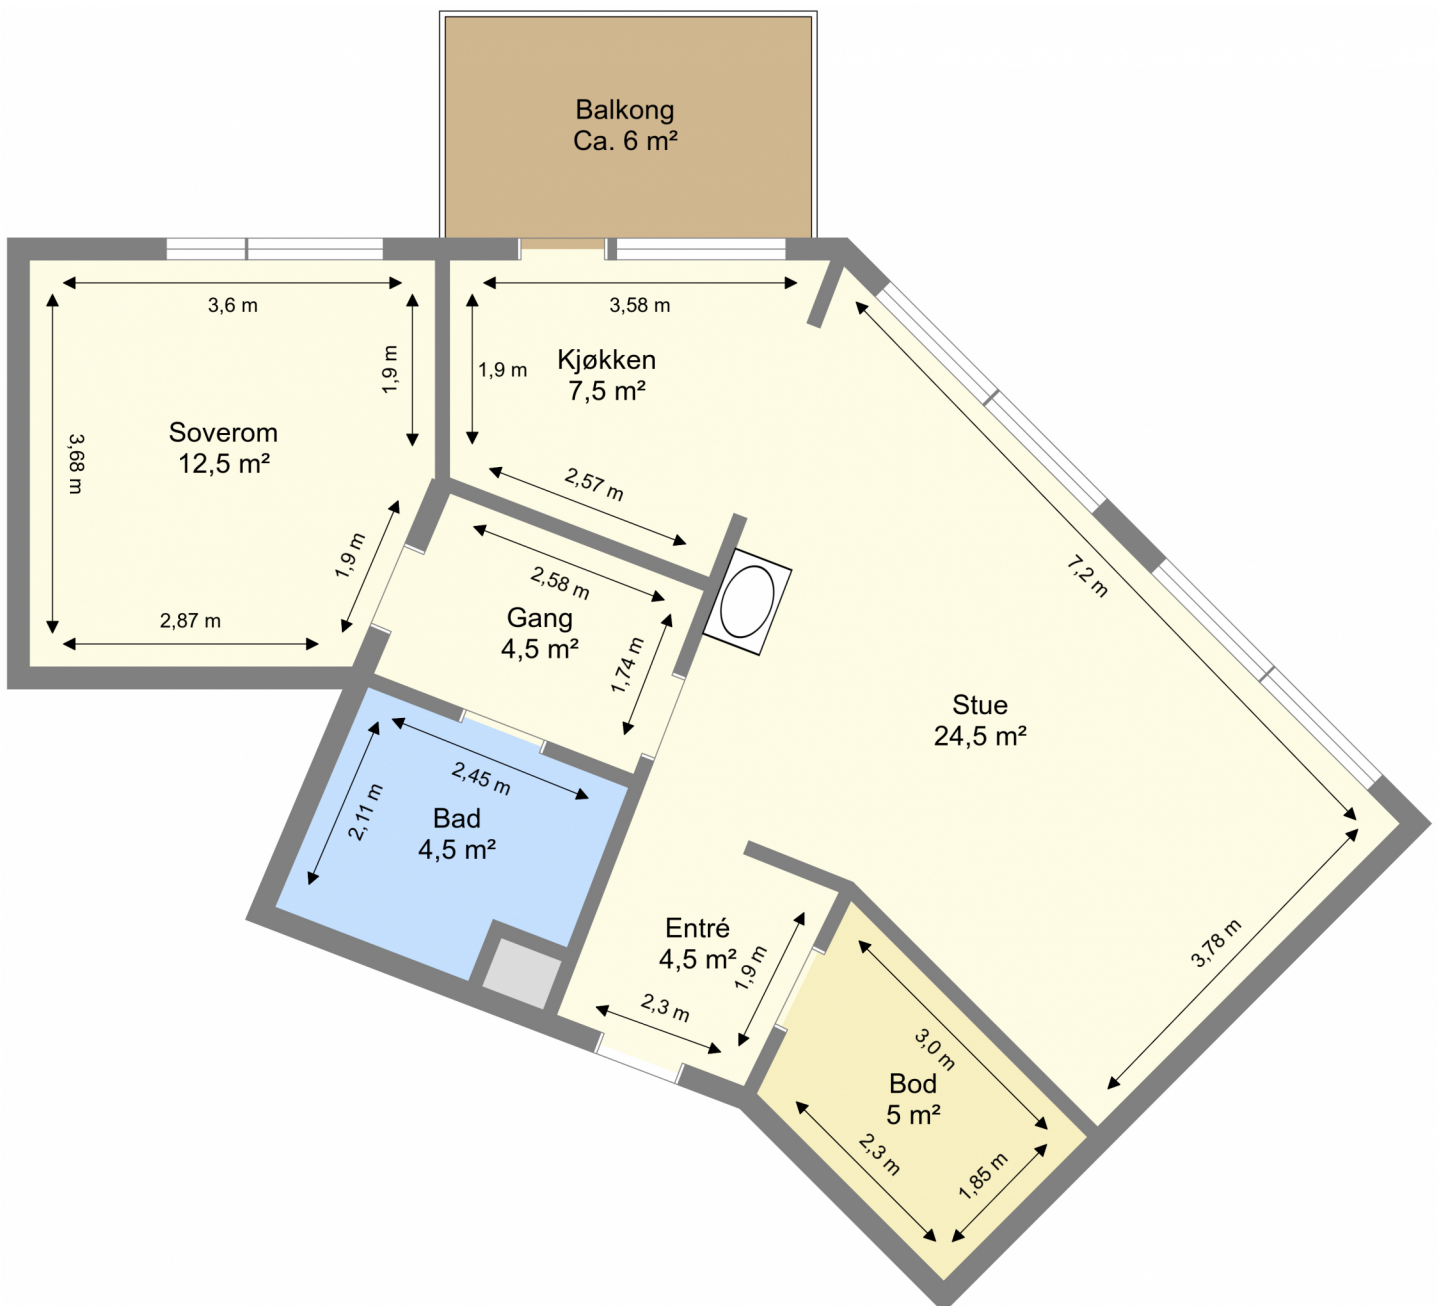

Starmyra 2

2. Etasje

Bruksarealet inkluderer innvendige vegger og er større enn summen av rommenes gulvareal.
Planskissen er en illustrasjon over rominndelingen, og er ikke i målestokk. Mindre avvik kan forekomme.