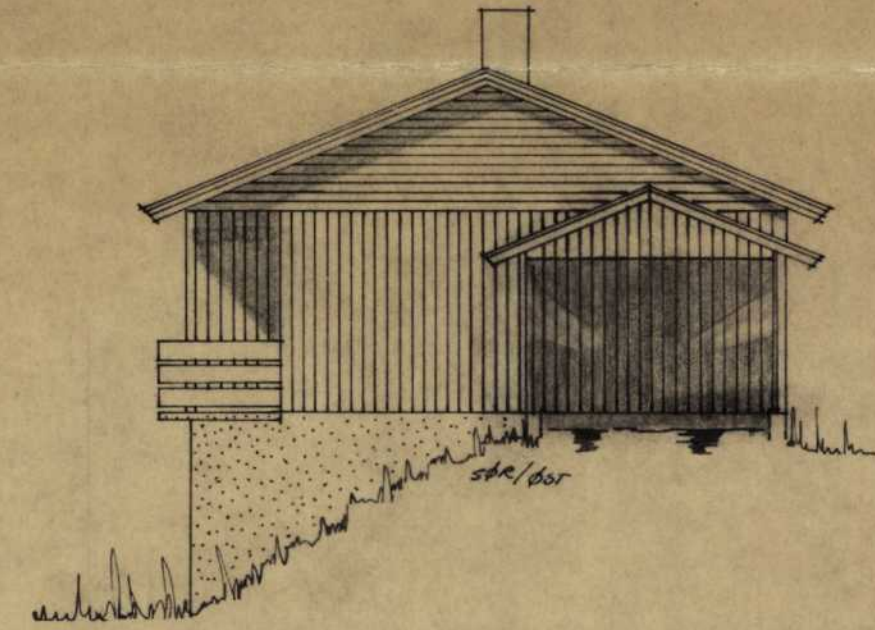

- G - GRITSKAP
- A - ARB. BOK
- M - MAT BOK
- R - RENGJ. BOK
- V - VÅS
- K - KOFFIN
- H - VASKEMASKIN

FAM. BJØRN VIKEN AURDAL	Målestokk	Tegn.	
	1:100	Trac.	
2 PLAN - SNITT OG FASADER BRUTTO 107 m ² NETTO 99 m ² HYBELLELIGHET -- 47 m ²	Kfr.		
	Erstatning for:		
	Erstattet av:		