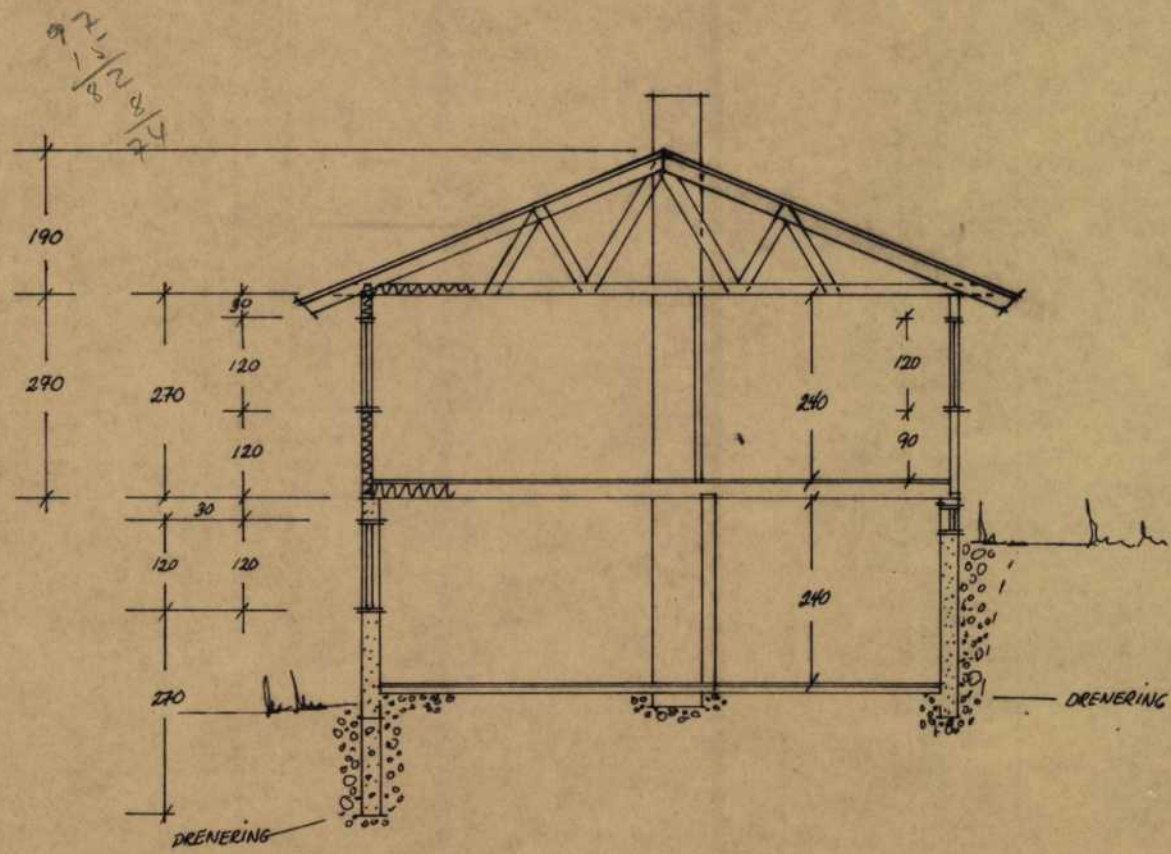

- G - GRITSKAP
- A - ARB. BOK
- M - MAT BOK
- R - RENGJ. BOK
- V - VÅS
- K - KOFFIN
- H - VASKEMASKIN

FAM. BJØRN VIKEN AURDAL	Målestokk	Tegn.	
	1:100	Trac.	
2 PLAN - SNITT OG FASADER BRUTTO 107 m ² NETTO 99 m ² HYBELLELIGHET -- 47 m ²	Kfr.		
	Erstatning for:		
	Erstattet av:		