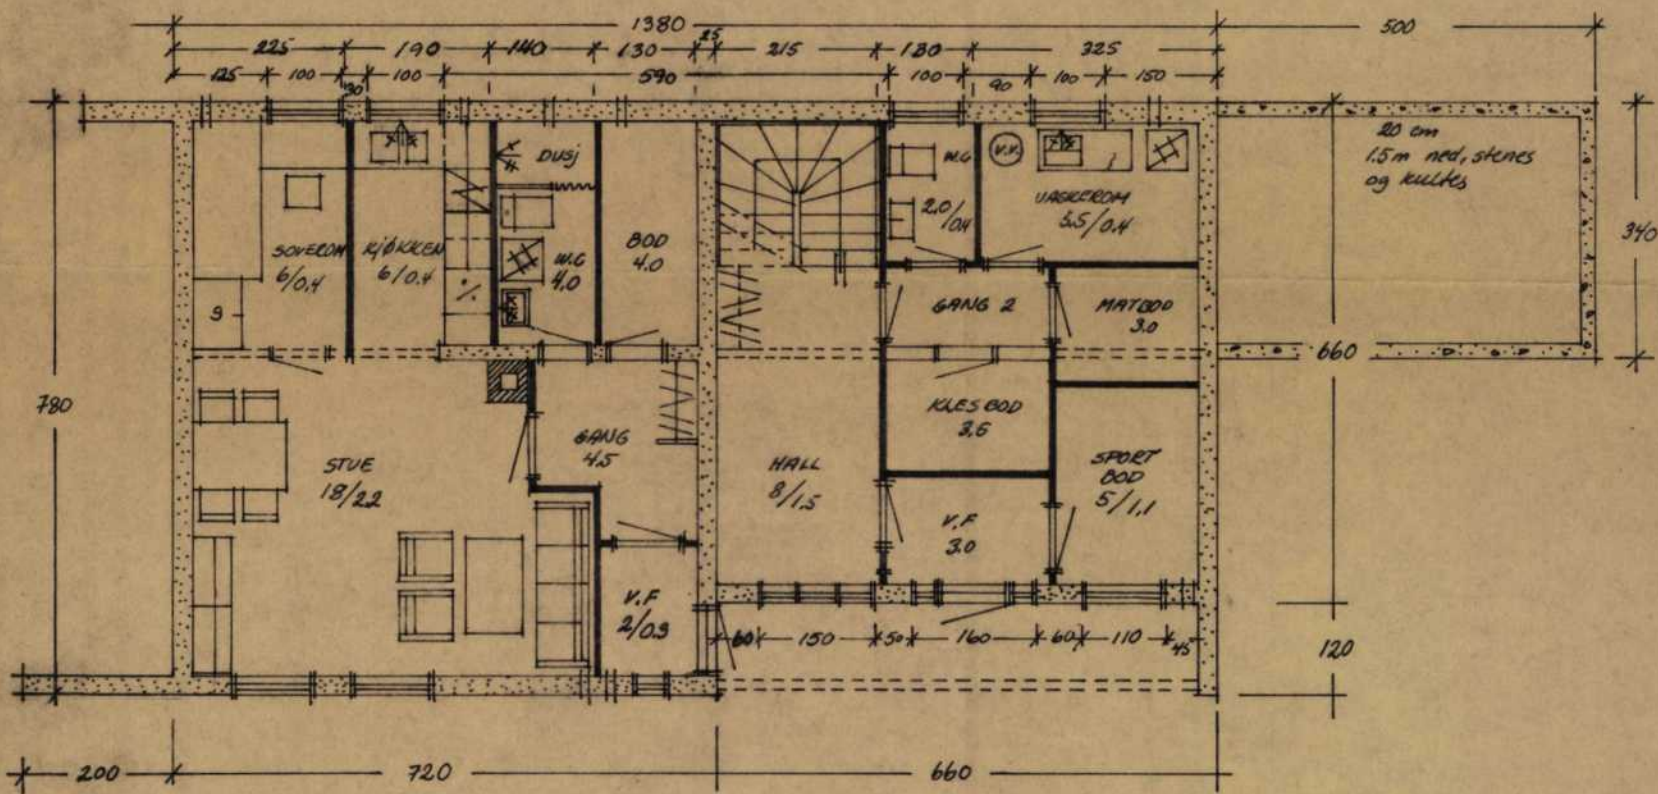

- G - GRITSKAP
- A - ARB. BOK
- M - MAT BOK
- R - RENGJ. BOK
- V - VÅS
- K - KOFFIN
- H - VASKEMASKIN

FAM. BJØRN VIKEN AURDAL	Målestokk	Tegn.	
	1:100	Trac.	
2 PLAN - SNITT OG FASADER BRUTTO 107 m ² NETTO 99 m ² HYBELLELIGHET -- 47 m ²	Kfr.		
	Erstatning for:		
	Erstattet av:		