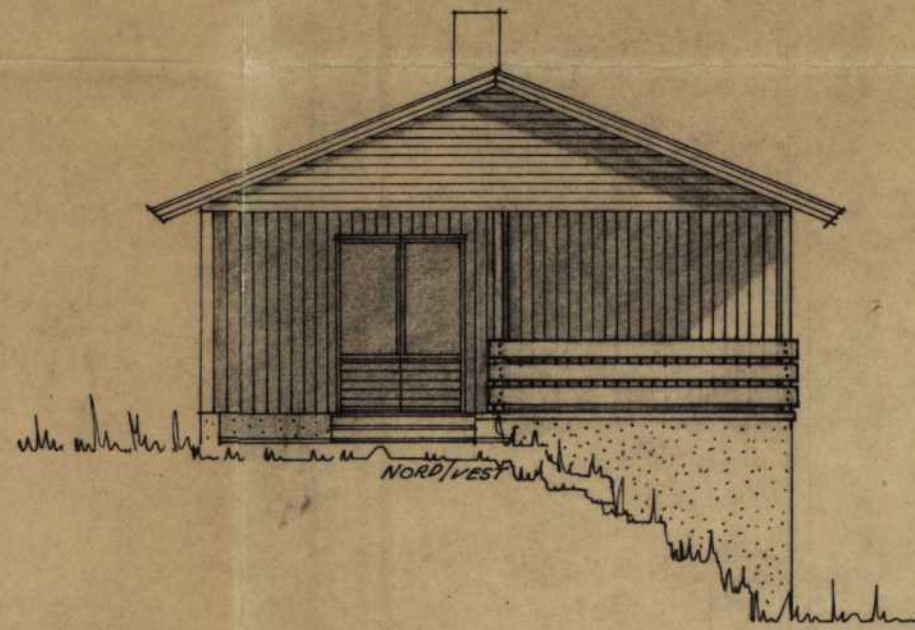

- G - GRITSKAP
- A - ARB. BOK
- M - MAT BOK
- R - RENGJ. BOK
- V - VÅS
- K - KOFFIN
- H - VASKEMASKIN

FAM. BJØRN VIKEN AURDAL	Målestokk	Tegn.	
	1:100	Trac.	
2 PLAN - SNITT OG FASADER BRUTTO 107 m ² NETTO 99 m ² HYBELLELIGHET -- 47 m ²	Kfr.		
	Erstatning for:		
	Erstattet av:		