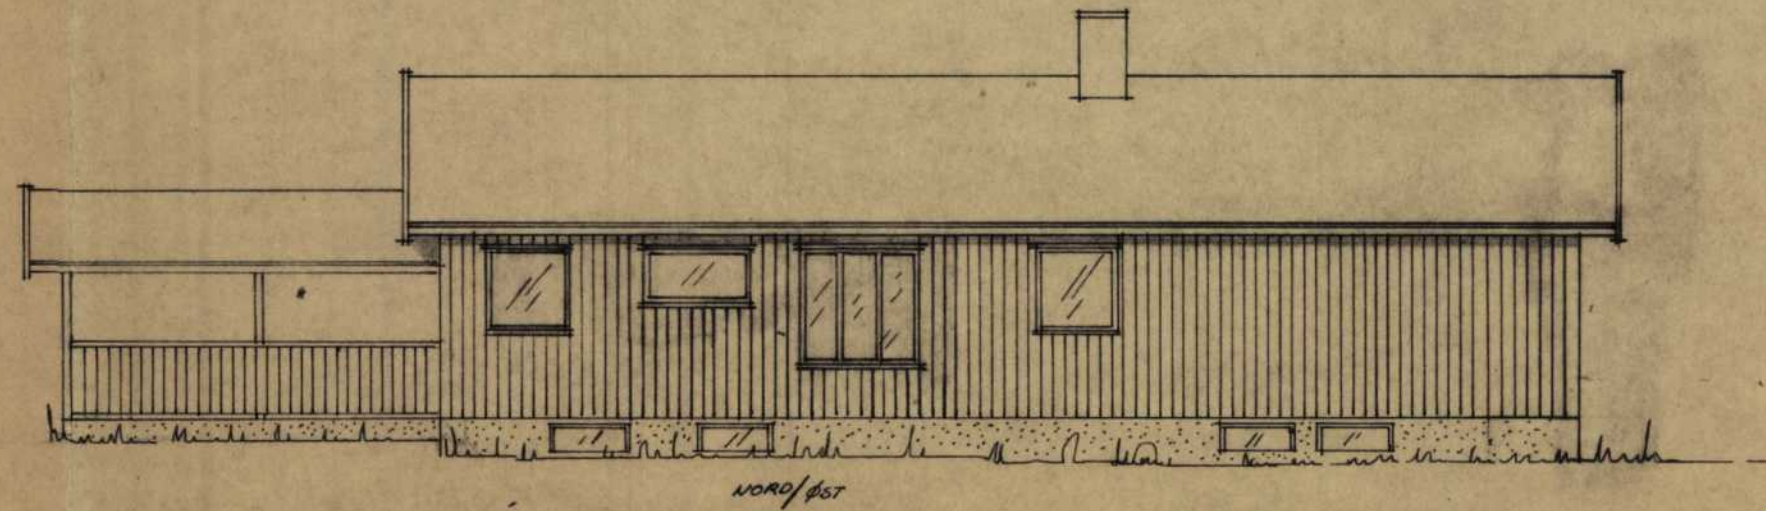

- G - GRITSKAP
- A - ARB. BOK
- M - MAT BOK
- R - RENGJ. BOK
- V - VÅS
- K - KOFFIN
- H - VASKEMASKIN

FAM. BJØRN VIKEN AURDAL	Målestokk	Tegn.	
	1:100	Trac.	
2 PLAN - SNITT OG FASADER BRUTTO 107 m ² NETTO 99 m ² HYBELLELIGHET -- 47 m ²	Kfr.		
	Erstatning for:		
	Erstattet av:		