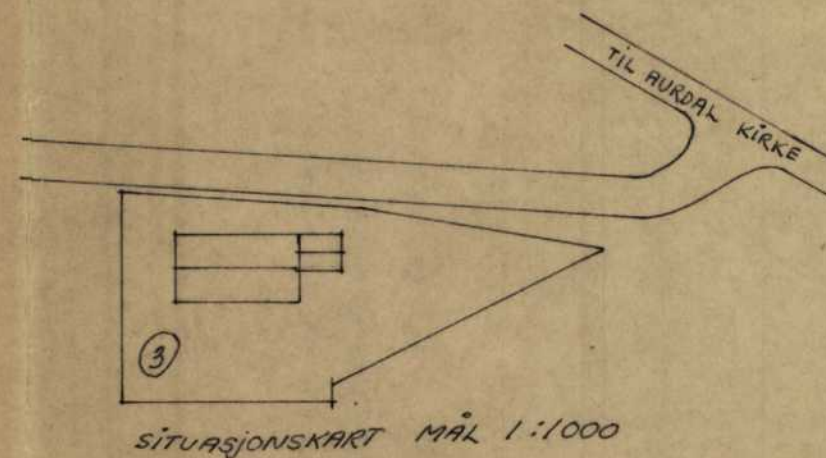

- G - GRITSKAP
- A - ARB. BOK
- M - MAT BOK
- R - RENGJ. BOK
- V - VÅS
- K - KOFFIN
- H - VASKEMASKIN

FAM. BJØRN VIKEN AURDAL	Målestokk	Tegn.	
	1:100	Trac.	
2 PLAN - SNITT OG FASADER BRUTTO 107 m ² NETTO 99 m ² HYBELLELIGHET -- 47 m ²	Kfr.		
	Erstatning for:		
	Erstattet av:		