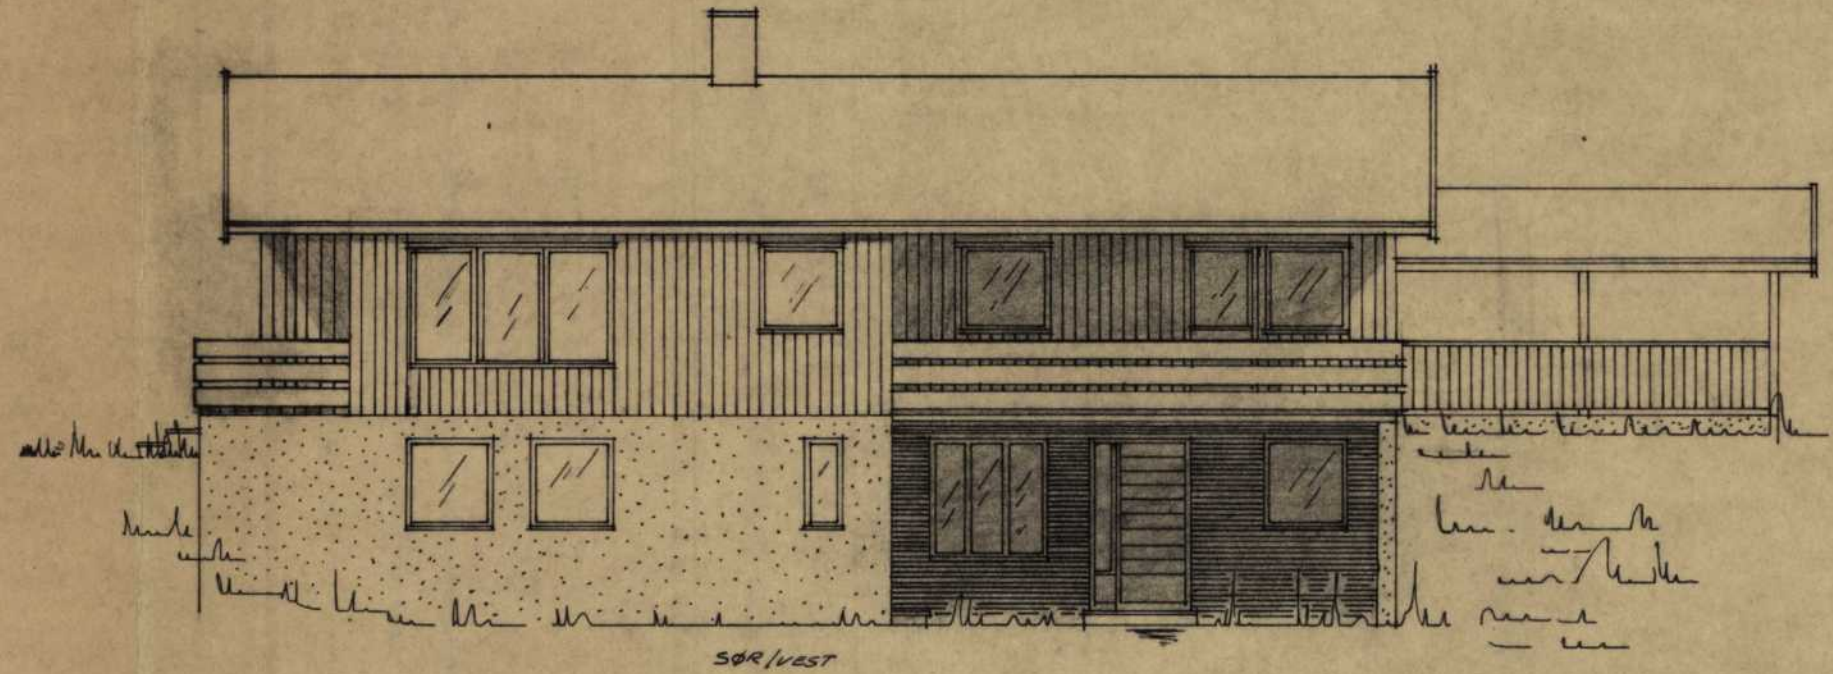

- G - GRITSKAP
- A - ARB. BOK
- M - MAT BOK
- R - RENGJ. BOK
- V - VÅS
- K - KOFFIN
- H - VASKEMASKIN

FAM. BJØRN VIKEN AURDAL	Målestokk	Tegn.	
	1:100	Trac.	
2 PLAN - SNITT OG FASADER BRUTTO 107 m ² NETTO 99 m ² HYBELLELIGHET -- 47 m ²	Kfr.		
	Erstatning for:		
	Erstattet av:		