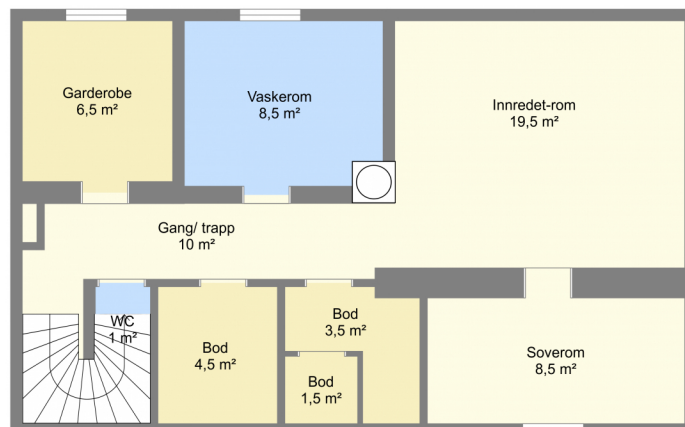

Huldervegen 16

Kjeller

Bruksarealet inkluderer innvendige vegger og er større enn summen av rommenes gulvareal.
Planskissen er en illustrasjon over rominndelingen, og er ikke i målestokk. Mindre avvik kan forekomme.