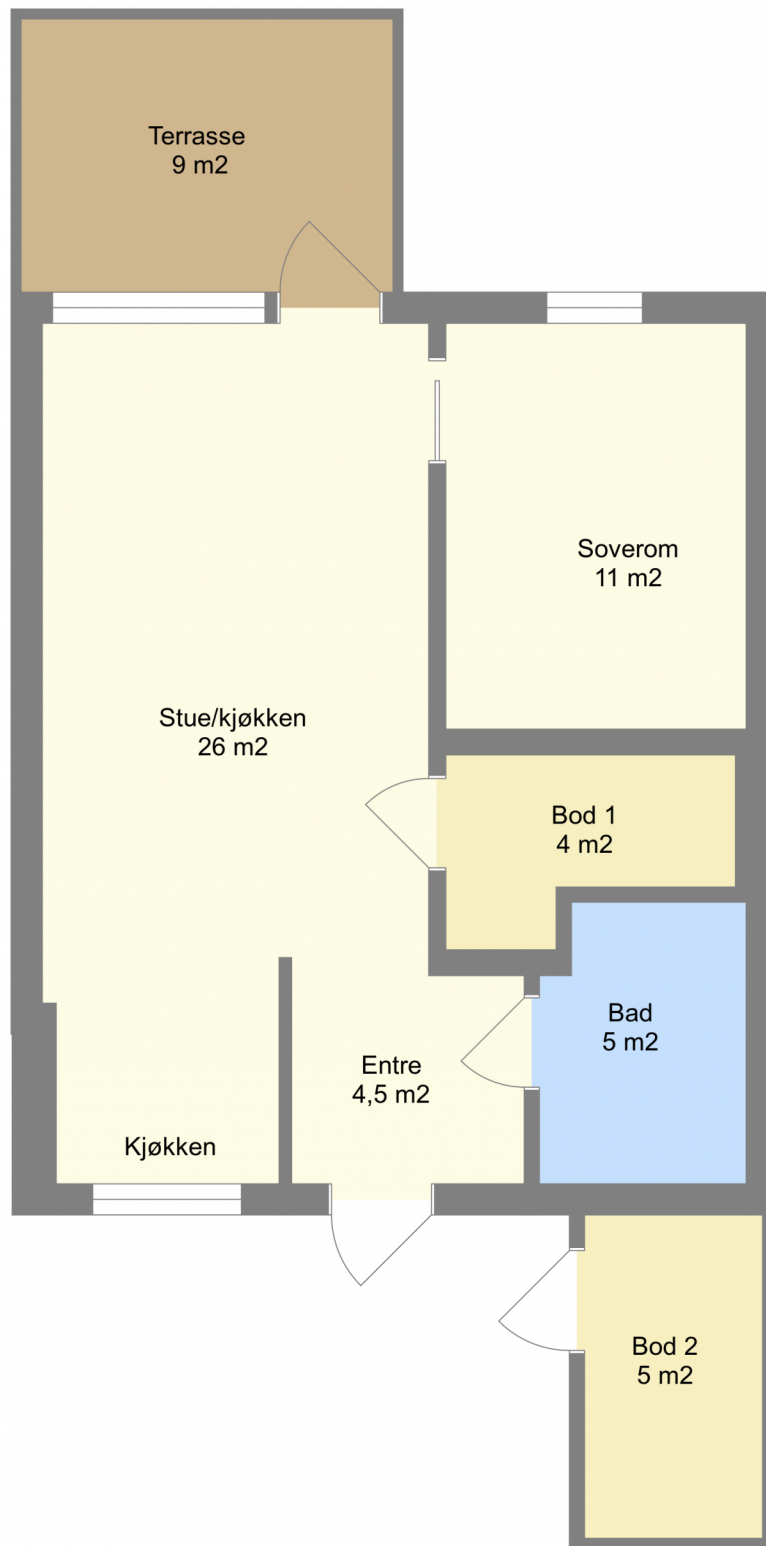

# Blåklokkesvingen 41 Snr 2

## 1. Etasje

Bruksarealet inkluderer innvendige vegger og er større enn summen av rommenes gulvareal.  
Planskissen er en illustrasjon over rominndelingen, og er ikke i målestokk. Mindre avvik kan forekomme.