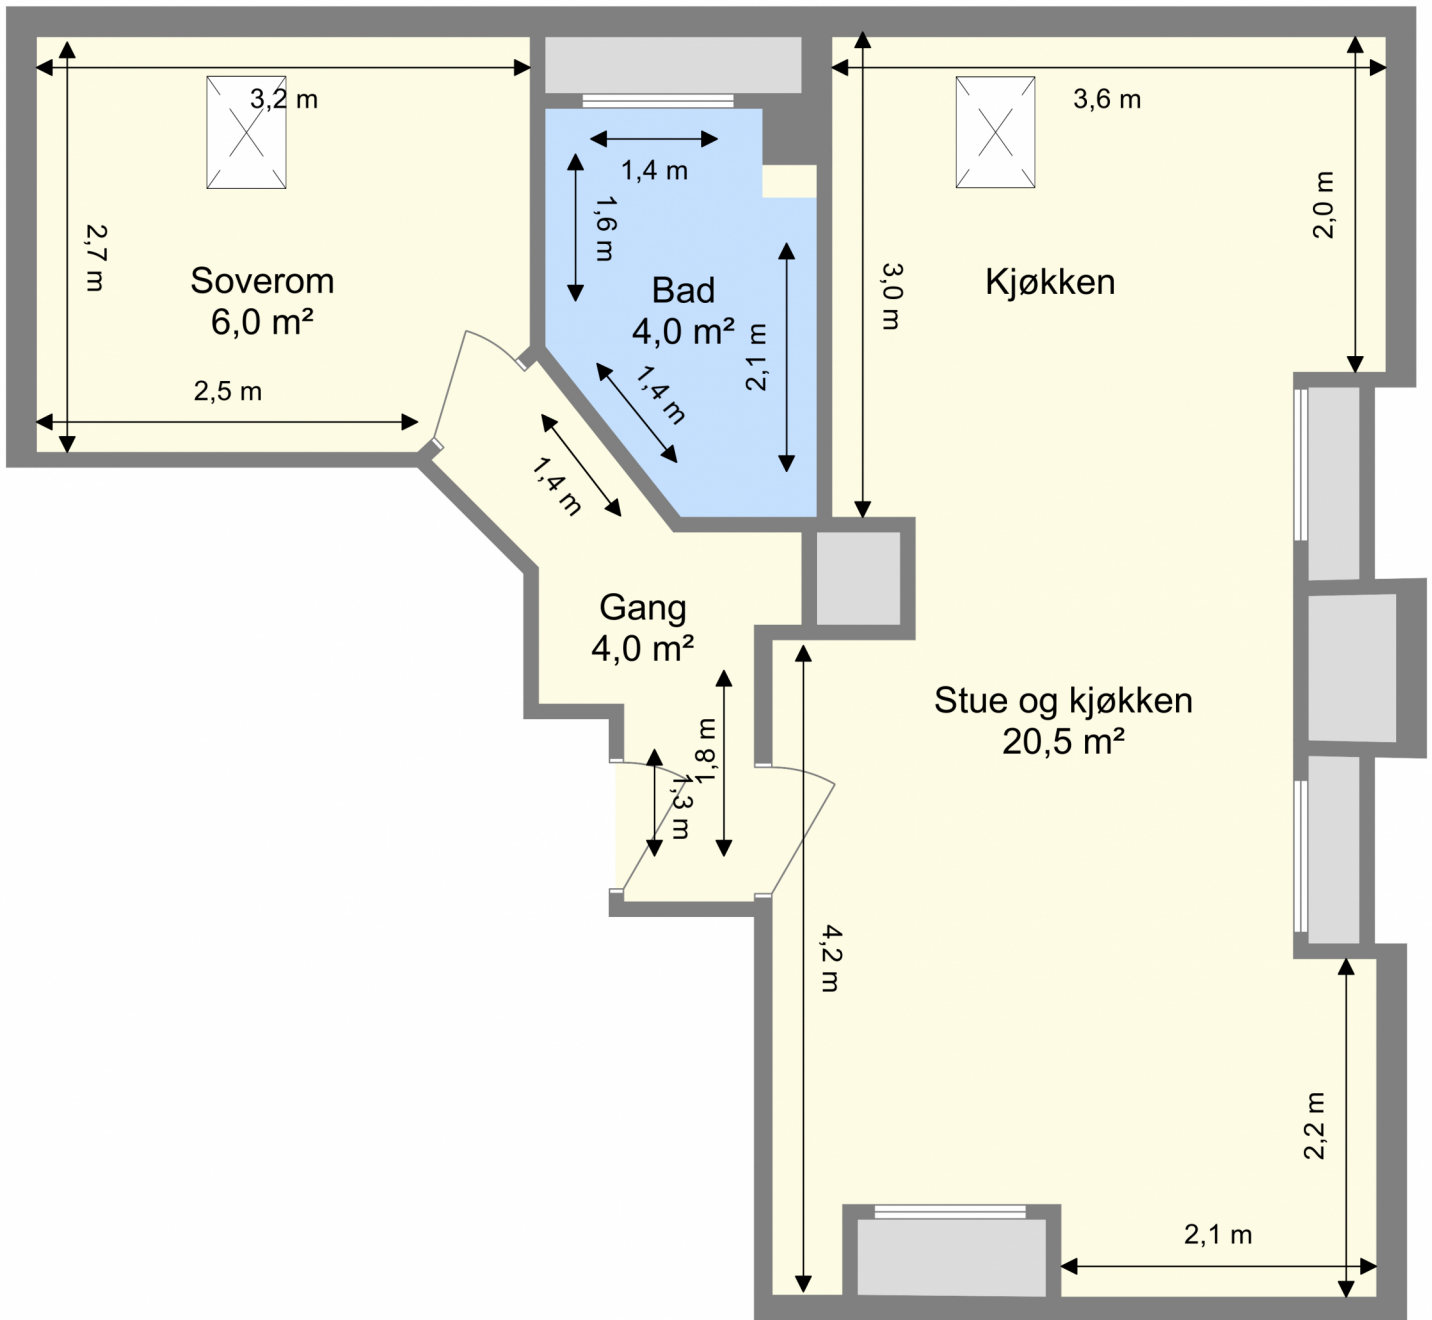

Wessels gate 28A

Loft

Bruksarealet inkluderer innvendige vegger og er større enn summen av rommenes gulvareal.
Planskissen er en illustrasjon over rominndelingen, og er ikke i målestokk. Mindre avvik kan forekomme.