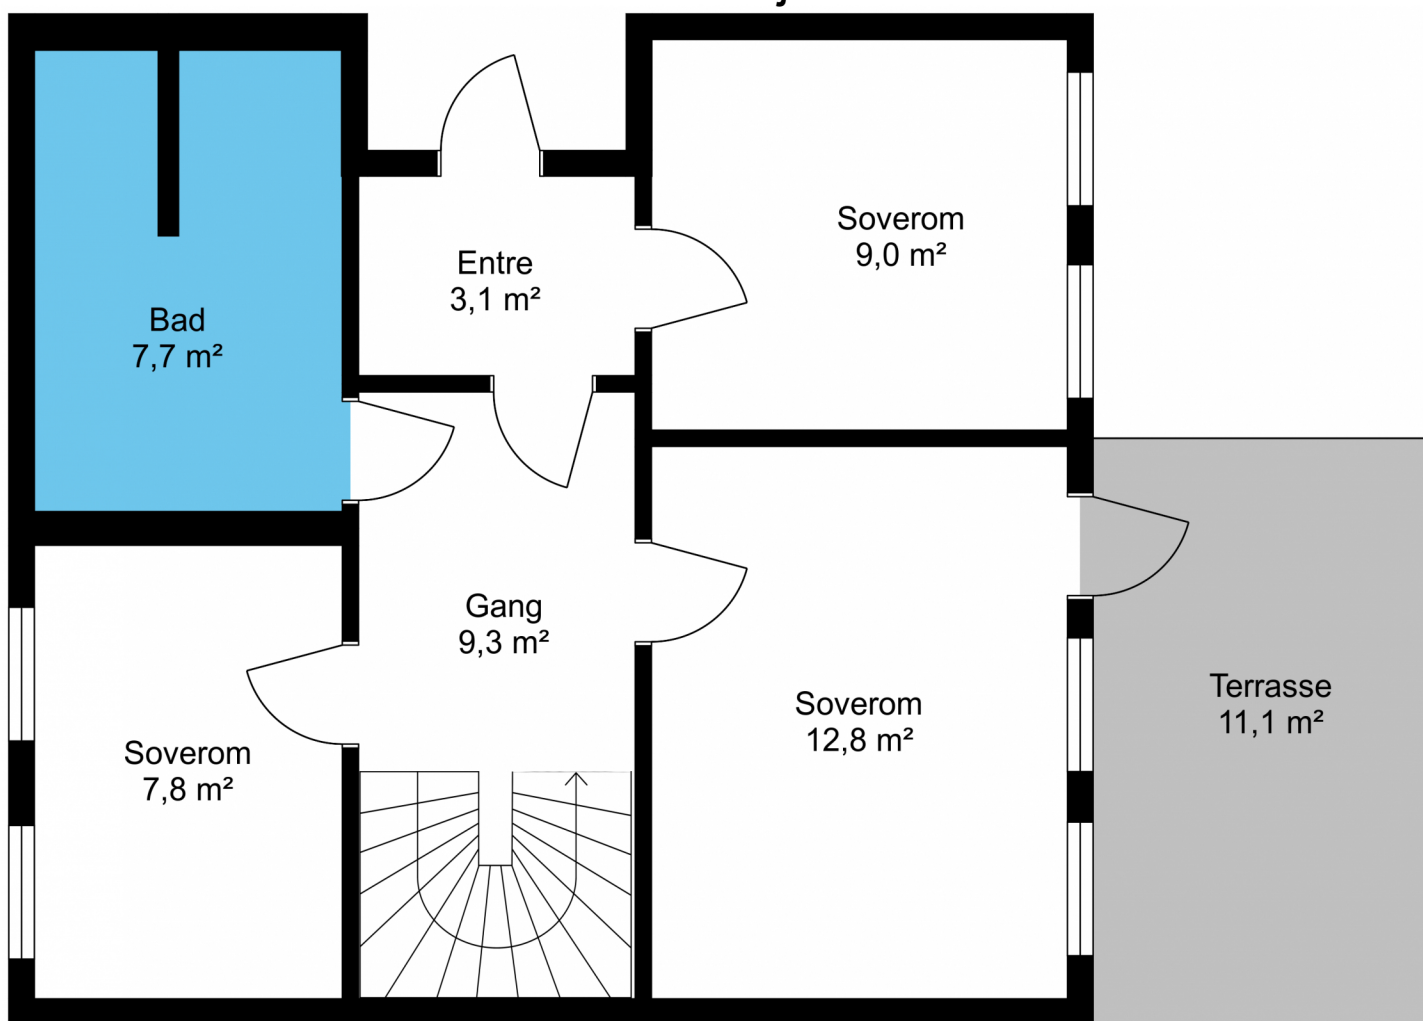

Anne Margrethe Bangs g 29

1. Etasje

Planskisse utarbeidet av Lyngmo Eiendom og Takst.

Boenhetens BRA inneholder også areal for innvendige vegger og vil alltid være større enn summen av rommenes areal.

Dette er ikke en plantegning i målestokk, men en skisse for å vise arealdisponeringen i boligen.
Faktiske målinger på stedet kan avvike og målene er ikke juridisk bindende.