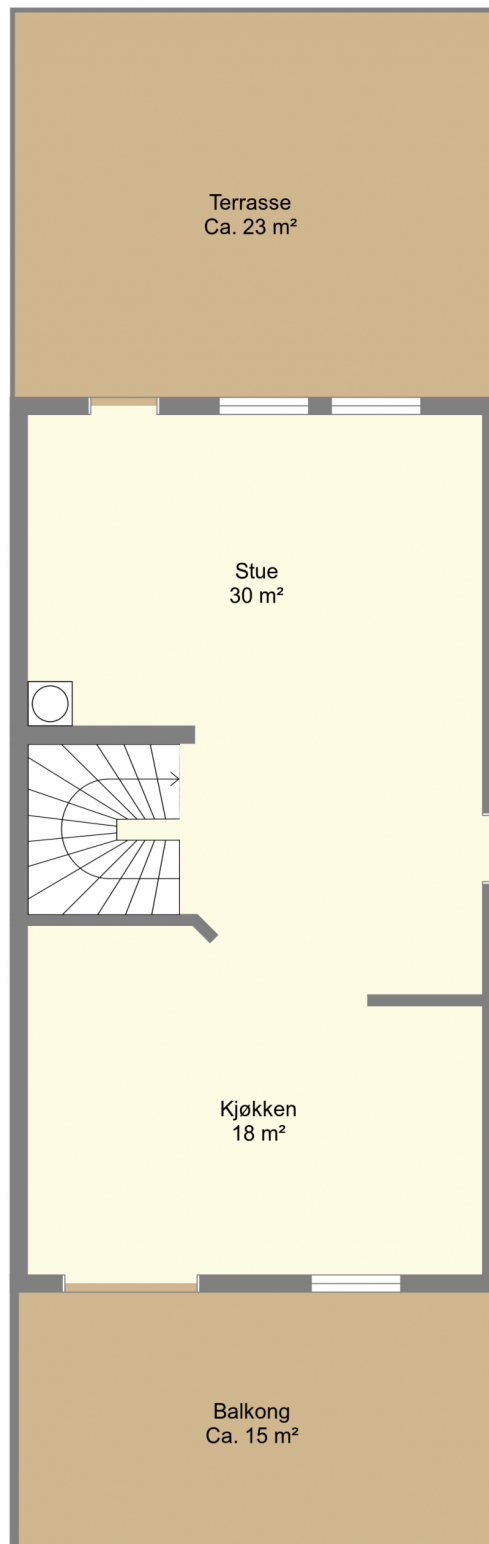

Sandmovegen 77

1. Etasje

Bruksarealet inkluderer innvendige vegger og er større enn summen av rommenes gulvareal.
Planskissen er en illustrasjon over rominndelingen, og er ikke i målestokk. Mindre avvik kan forekomme.