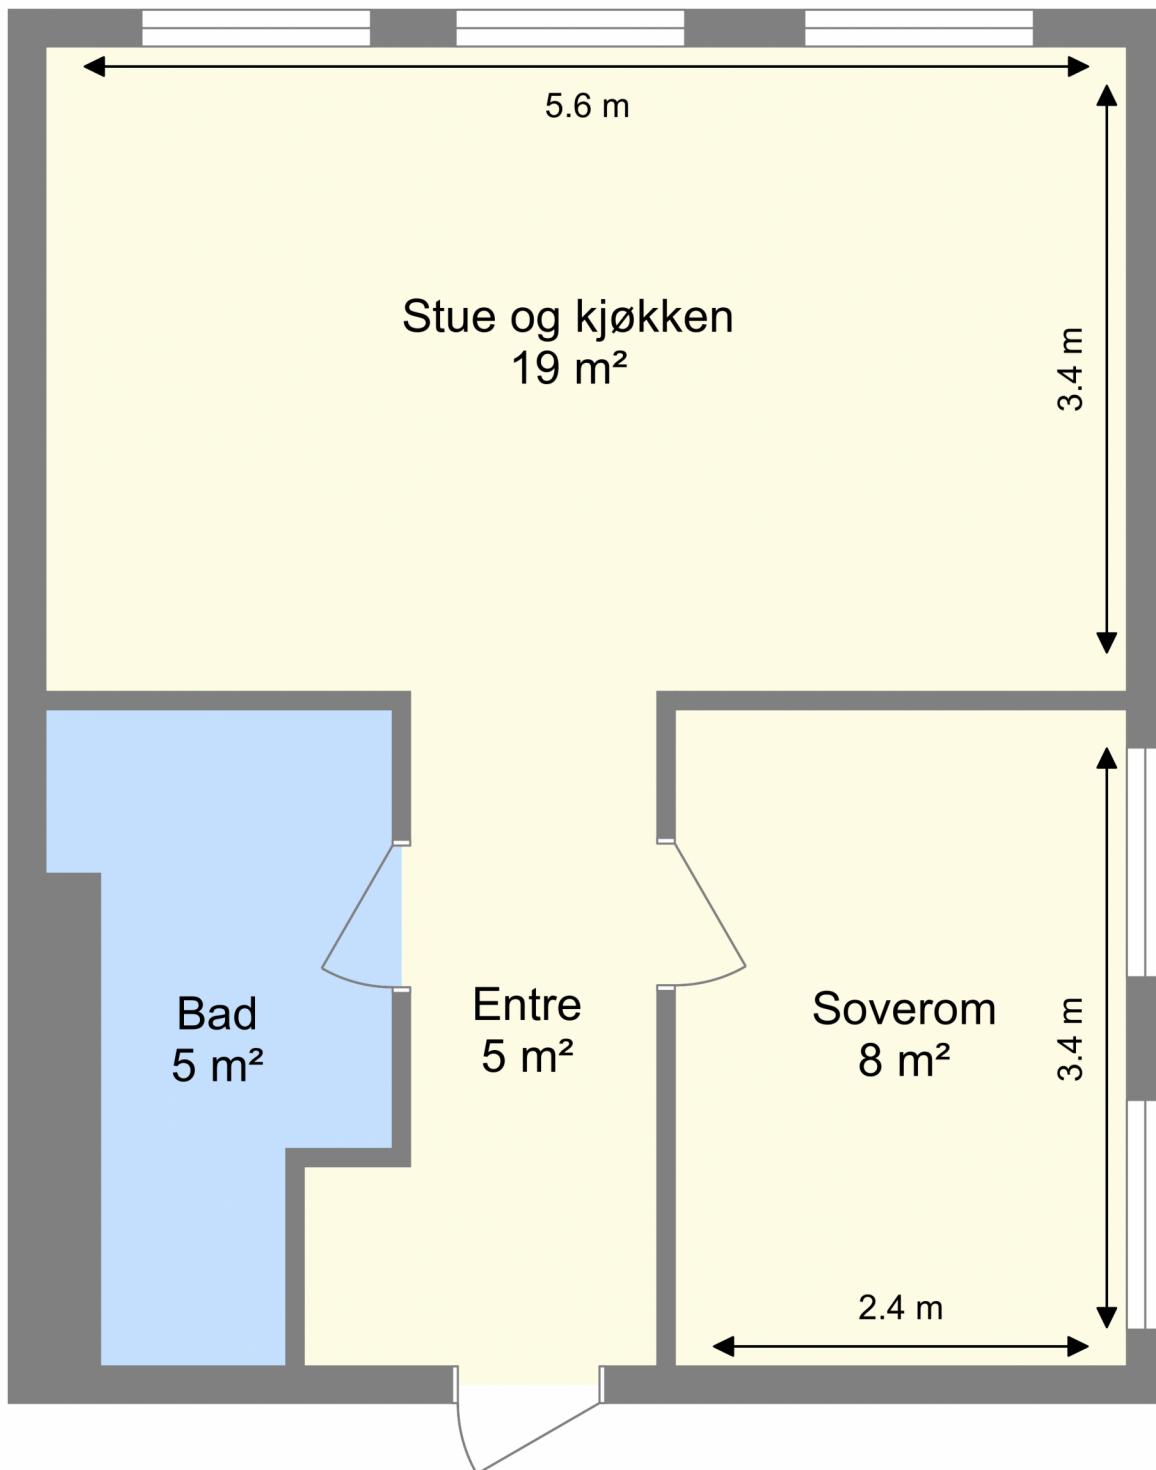

# Prinsens gate 61

## 2. etasje

Bruksarealet inkluderer innvendige vegger og er større enn summen av rommenes gulvareal.  
Planskissen er en illustrasjon over rominndelingen, og er ikke i målestokk. Mindre avvik kan forekomme.